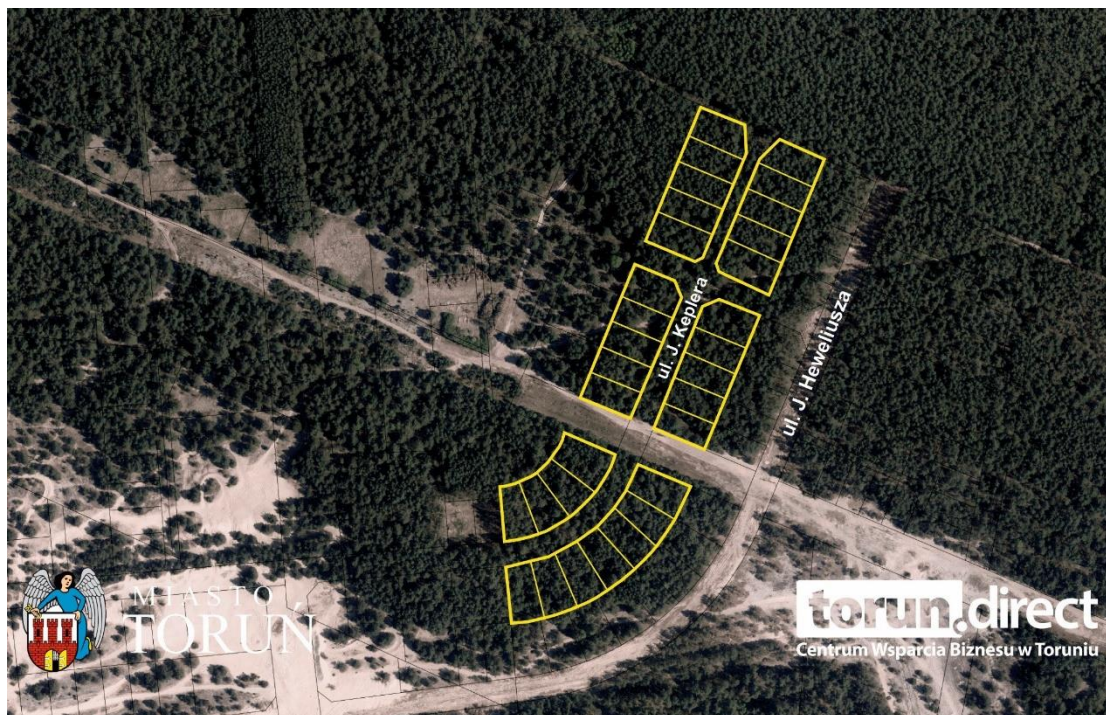

## JANA KEPLERA 67 - 95

- własność Gminy Miasta Toruń
- funkcja podstawowa: tereny zabudowy mieszkaniowej jednorodzinnej
- obszar oznaczony symbolami: 105.03-MN6, 105.03-MN11, 105.03-MN19, 105.03-MN20, 105.03-MN28, 105.03-MN29 (uchwała RMT nr 807/18 z dnia 22.02.2018 r.)
- obręb 30
- 31 działek o powierzchni od 0,0978 ha do 0,1299 ha
- północna część miasta
- teren niezagospodarowany i niezabudowany, zadrzewiony